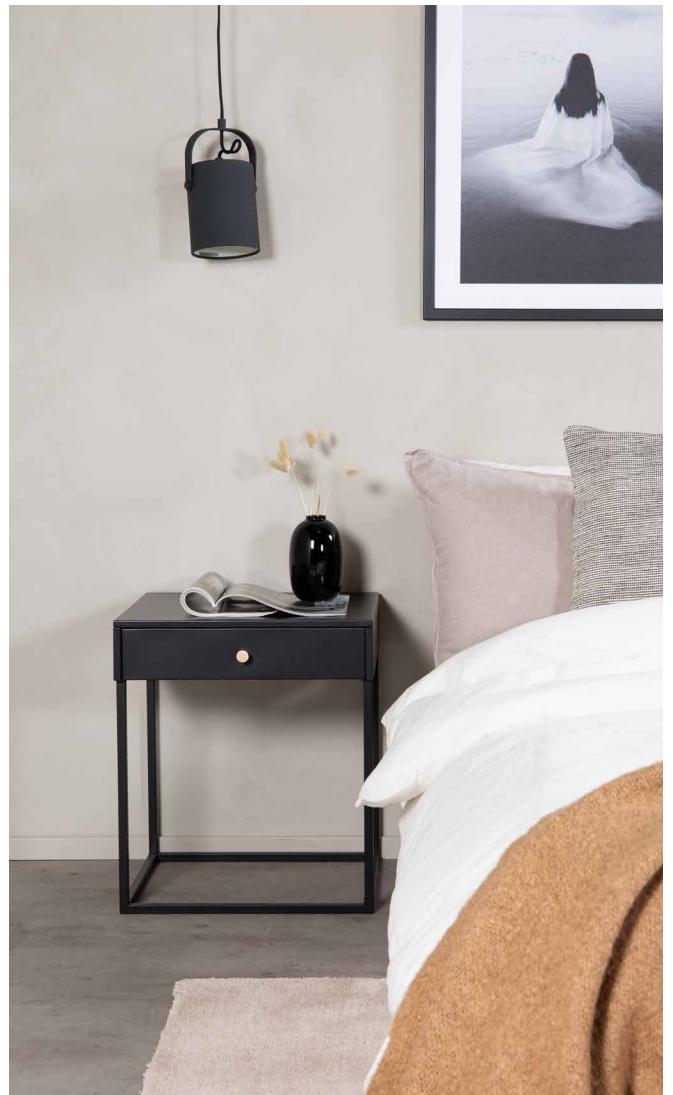

# Bakal

Nordic inspired design

-  Black  
18066-208
-  Light Grey  
18066-205
-  White  
18066-201

**Bakal**  
Bedside Table  
W.43 H.50 D.41

**Bakal**  
Covered Bookcase  
W.80 H.190 D.41

-  Black  
18069-208
-  Light Grey  
18069-205
-  White  
18069-201