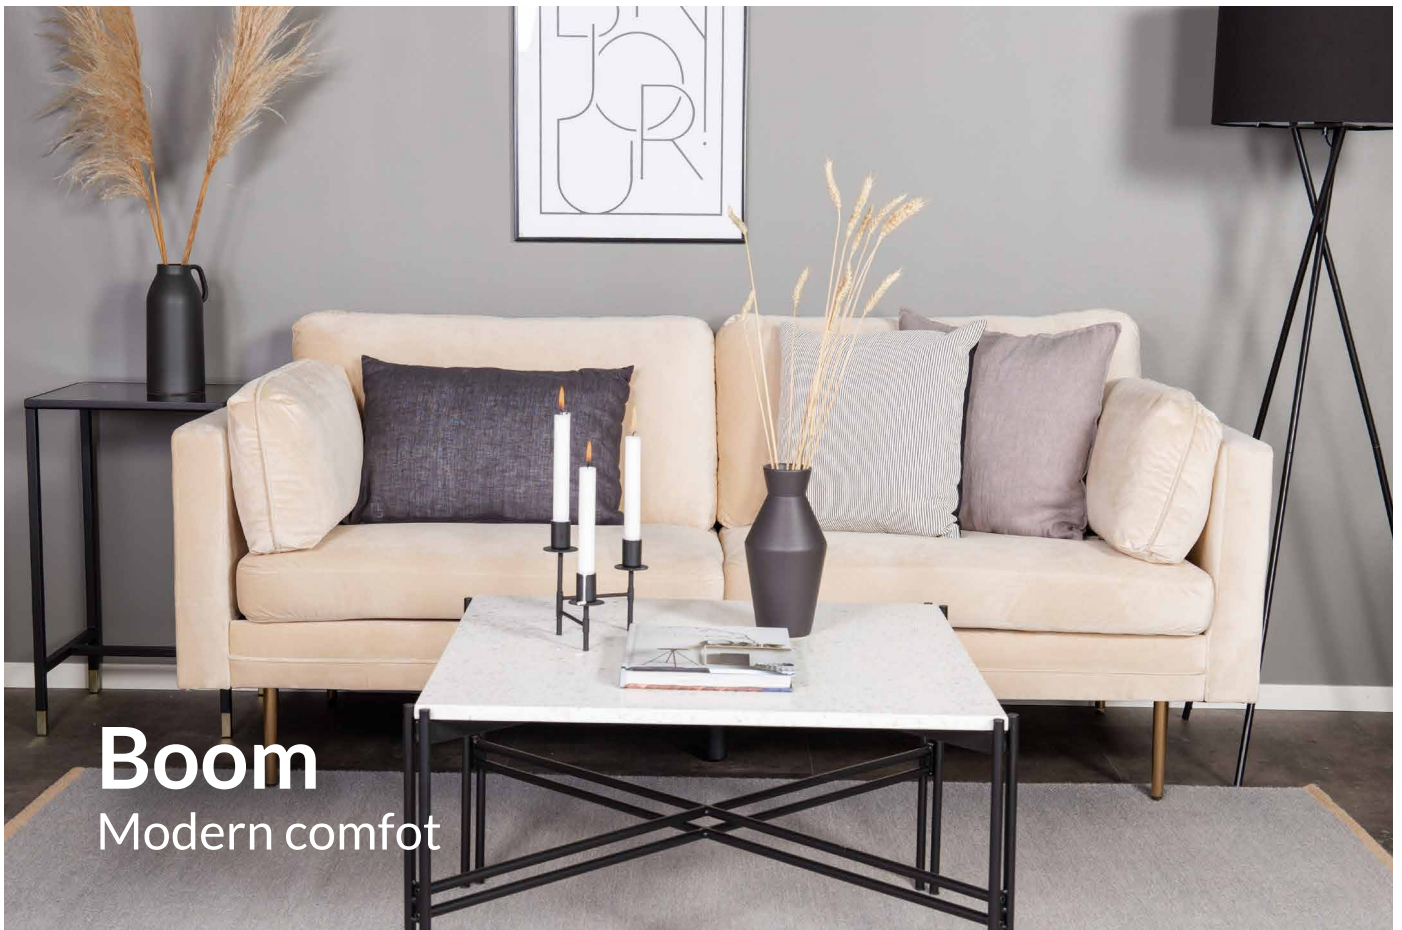

**Staal**  
Side table with Shelf  
W.50 H.50 D.50

Black  
18017-688

**Wave**  
Glass cabinet  
W.120 H.150 D.40

Black  
18016-688

**Lock**  
Low Glass cabinet  
W.43 H.50 D.40

Black  
18018-688

**Lock**  
High Glass cabinet  
W.43 H.50 D.40